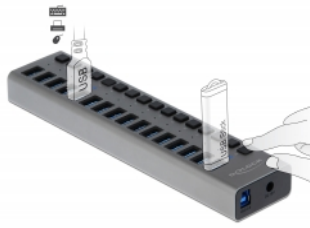

## Delock Hub USB 3.0 esterno con 16 porte + Switch

### Descrizione

Questo hub solido USB Delock con custodia in metallo può essere collegato a un computer tramite l'interfaccia USB di Tipo-A. Espande il computer con 16 porte USB di Tipo-A. I dispositivi collegati, come gli smartphone, possono essere caricati o i dati possono essere trasferiti a 5 Gbps. Ogni porta può essere attivata o disattivata singolarmente utilizzando gli switch.

### Articolo n. 63978

EAN: 4043619639786

Paese di origine: China

Pacchetto: Retail Box

Immagini

| General                     |  |
|-----------------------------|--|
| Λειτουργία :                | Plug & Play  |
| Supported operating system: | Chrome OS<br>Windows 7 32-bit<br>Windows 7 64-bit<br>Windows 8.1 32-bit<br>Windows 8.1 64-bit<br>Windows 10 32-bit<br>Windows 10 64-bit<br>Linux Kernel 3.17 ή νεότερο<br>Mac OS 10.13.6 ή νεότερο |
| Ενδεικτική LED:             | 16 x   |
| Interface                   |  |
| Συνδετήρας 1:               | 1 x USB 3.0 Type-B female  |
| Συνδετήρας 2:               | 16 x USB 3.0 Type-A female   |
| σύνδεσμος 3:                | 1 x βύσμα συνεχούς ρεύματος DC   |
| Physical characteristics    |  |
| Μήκος καλωδίου:             | 1 m  |
| Υλικό:                      | Aluminium  |
| Μήκος:                      | 223 mm   |
| Width:                      | 53 mm  |
| Height:                     | 23 mm  |
| Switch:                     | 16 x   |
| Χρώμα:                      | grey   |