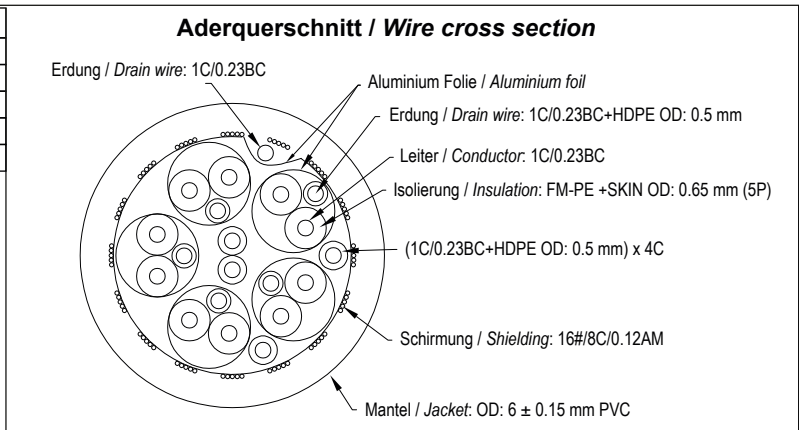

Art.-Nr. / Item No.	Länge / Length (L)
72315	500 ± 20 mm
72316	1000 ± 30 mm
72317	1500 ± 30 mm
72318	2000 ± 30 mm
72319	3000 ± 30 mm

Premium High-Speed-HDMI™ Kabel mit Ethernet
 - offiziell zertifiziert durch das Premium-HDMI™-Kabel-Zertifizierungsprogramm

Anschlüsse: 2x HDMI™-Stecker (Typ A)
Kontakte: vergoldet
Material: PE, PVC 45P
AWG: 30
Kontaktwiderstand: 3 Ω max.
Isolationswiderstand: 5 MΩ min.
Max. Auflösung: 4K Ultra HD 2160p (60 Hz)
Max. Datenübertragungsrate: 18 Gbit/s
Unterstützte Farbräume: Deep Color (36 Bit), x.v.Colour (xvYCC), YCbCr 4:4:4
Unterstützte Standards: HDR (High Dynamic Range), HDMI™ Ethernet Channel (HEC), 4K 3D, 21:9 Cinemascope, HDCP 2.2, Consumer Electronics Control (CEC), Audio Return Channel (ARC), Audio (1536 kHz)

Premium High Speed HDMI™ cable with Ethernet
 - officially certified by the Premium HDMI™ cable certification program

Connectors: 2x HDMI™ plug (Type A)
Contacts: gold-plated
Material: PE, PVC 45P
AWG: 30
Contact resistance: 3 Ω max.
Insulation resistance: 5 MΩ min.
Max. resolution: 4K Ultra HD 2160p (60 Hz)
Max. data transmission rate: 18 Gbit/s
Supported colour spaces: Deep Color (36 Bit), x.v.Colour (xvYCC), YCbCr 4:4:4
Supported standards: HDR (High Dynamic Range), HDMI™ Ethernet Channel (HEC), 4K 3D, 21:9 Cinemascope, HDCP 2.2, Consumer Electronics Control (CEC), Audio Return Channel (ARC), Audio (1536 kHz)