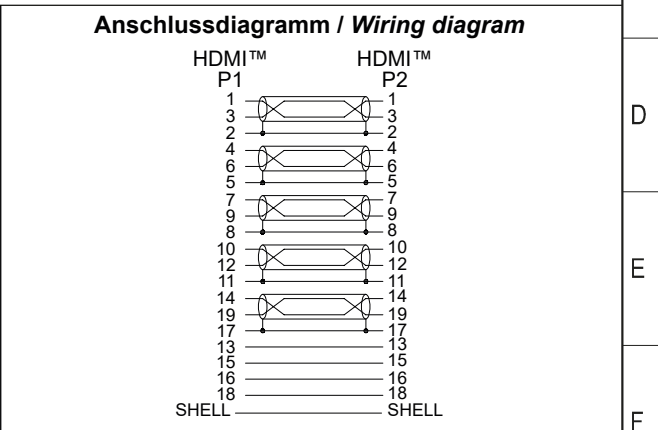

Art.-Nr. / Item No.	Länge / Length (L)
72315	500 ± 20 mm
72316	1000 ± 30 mm
72317	1500 ± 30 mm
72318	2000 ± 30 mm
72319	3000 ± 30 mm

Premium High-Speed-HDMI™ Kabel mit Ethernet
 - offiziell zertifiziert durch das Premium-HDMI™-Kabel-Zertifizierungsprogramm

Anschlüsse: 2x HDMI™-Stecker (Typ A)
Kontakte: vergoldet
Material: PE, PVC 45P
AWG: 30
Kontaktwiderstand: 3 Ω max.
Isolationswiderstand: 5 MΩ min.
Max. Auflösung: 4K Ultra HD 2160p (60 Hz)
Max. Datenübertragungsrate: 18 Gbit/s
Unterstützte Farbräume: Deep Color (36 Bit), x.v.Colour (xvYCC), YCbCr 4:4:4
Unterstützte Standards: HDR (High Dynamic Range), HDMI™ Ethernet Channel (HEC), 4K 3D, 21:9 Cinemascope, HDCP 2.2, Consumer Electronics Control (CEC), Audio Return Channel (ARC), Audio (1536 kHz)

Premium High Speed HDMI™ cable with Ethernet
 - officially certified by the Premium HDMI™ cable certification program

Connectors: 2x HDMI™ plug (Type A)
Contacts: gold-plated
Material: PE, PVC 45P
AWG: 30
Contact resistance: 3 Ω max.
Insulation resistance: 5 MΩ min.
Max. resolution: 4K Ultra HD 2160p (60 Hz)
Max. data transmission rate: 18 Gbit/s
Supported colour spaces: Deep Color (36 Bit), x.v.Colour (xvYCC), YCbCr 4:4:4
Supported standards: HDR (High Dynamic Range), HDMI™ Ethernet Channel (HEC), 4K 3D, 21:9 Cinemascope, HDCP 2.2, Consumer Electronics Control (CEC), Audio Return Channel (ARC), Audio (1536 kHz)