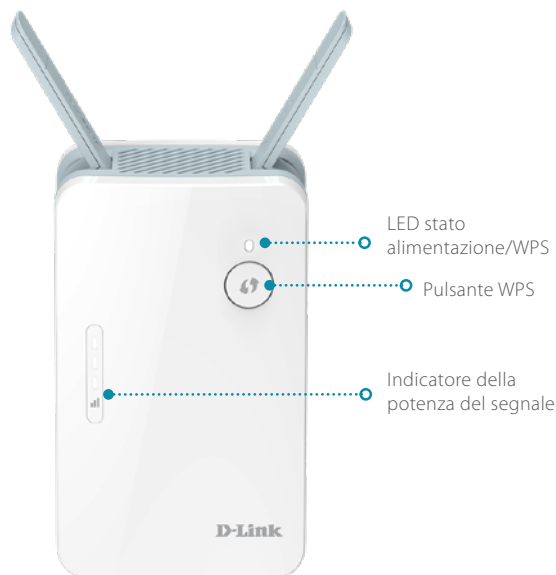

- Rete Wi-Fi sempre ottimizzata e migliorata
- L'ottimizzatore Wi-Fi basato su AI ti collega costantemente al miglior canale Wi-Fi

Facile da impostare, gestire ed espandere

- Facile configurazione tramite l'app gratuita EAGLE PRO AI
- Design salvaspazio con presa a muro
- Indicatore di intensità del segnale wireless LED
- Pulsante Wi-Fi Protected Setup™ (WPS)
- La rete Wi-Fi Mesh di D-Link consente di creare una rete mesh solida con altri dispositivi Wi-Fi Mesh di D-Link

Rete Sicura

Conforme a IEC 62443-4-1 per garantire la sicurezza della rete

Porta Gigabit

Porta LAN Gigabit per fornire una connessione cablata alternativa per i tuoi dispositivi

Informazioni generali

Interfacce dispositivo	1 porta LAN Gigabit Ethernet, 1 pulsante di reset, 1 pulsante WPS
LED	Stato alimentazione/WPS, potenza del segnale Wi-Fi a 3 segmenti Indicatore
Antenne	Due antenne esterne
Tipo di spina	In base alla regione

Funzionalità

Norma IEEE	IEEE 802.11ax/ac/n/g/b/k/v/a/h, IEEE 802.3u/ab
Velocità del segnale dati ²	2,4 GHz (fino a 300 Mbps), 5 GHz (fino a 1201 Mbps)
Protocollo di sicurezza	WPA/WPA2™ – Personal, WPA2/WPA3 – Personal, WPA3 soltanto, WPS (PBC)
Mesh	IEEE 802.11k/v, D-Link Wi-Fi Mesh

Software

Gestione dispositivo	App mobile EAGLE PRO AI (iOS e Android), interfaccia web
Caratteristiche	Configurazione Extender One-Touch D-Link

Caratteristiche fisiche

Ingresso alimentazione	da 100 a 240 V CA 50/60 Hz
Max. Consumo elettrico	11 W ± 5%
Temperatura d'esercizio	da 0 a 40 °C
Temperatura di conservazione	da -20 a 70 °C
Umidità d'esercizio	da 10% a 90% senza condensa
Umidità di conservazione	da 5% a 95% senza condensa
Peso	161 g
Dimensioni	105 x 63,5 x 50 mm
Certificazioni	FCC, IC, CE, UL