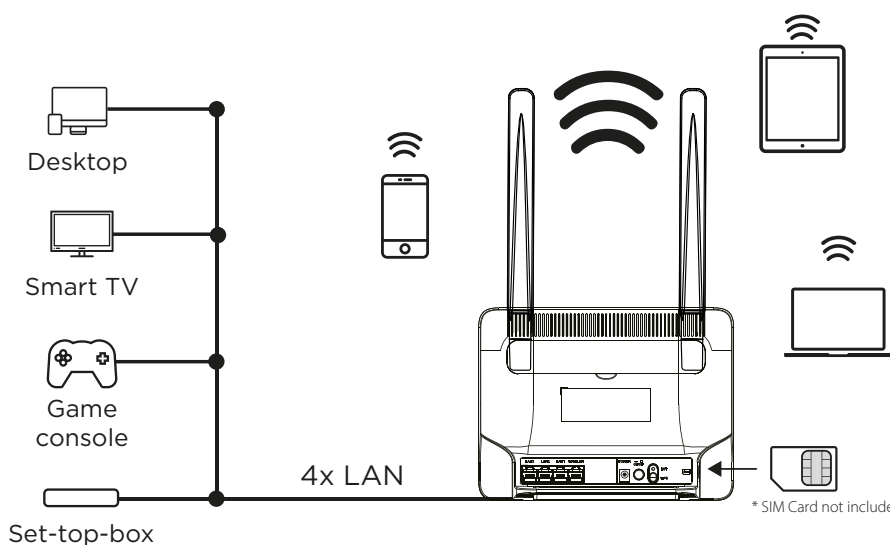

Hardware

Porte Ethernet	4x 10/100/ 1000 Mbps LAN port (Auto MDI/MDIX)
Pulsante	WPS, Reset, Wi-Fi On/Off, Accensione/spengimento
LEDs	Alimentazione, Internet, Wi-Fi, Connect & Secure (WPS), Rete Mobile, Livello segnale.
Alimentazione	alimentatore di rete esterno 12V/2 A DC
Standards	IEEE 802.11ac/n/g/b, IEEE 802.3, IEEE 802.3u

Software

Protocollo internet	IPv4/IPv6 Dual stack
Modalità di funzionamento	Router 3G/4G, Router Wireless
DHCP	Server, Client
Port Forwarding	sì
SIP ALG	sì
DNS dinamico	Dyndns, No-ip
Sicurezza	Port Filtering, Port Mapping, Port Forwarding, URL Filtering, DMZ, Rate Limiting
Gestione	Data Plan Management, Data Usage Statistics, Web UI Access, Ping & Trace Network Tools, Config Backup

Alter specifiche

Certificazione	CE
Contenuti pacchetto	1x STRONG Router 1200 4G+ LTE 1x Cavo Ethernet RJ45 1x Alimentatore di rete 2x Antenne esterne rimovibili 4G+ LTE 1x Guida installazione veloce 1x Adattatore per schede SIM da Micro a Standard 1x Adattatore per schede SIM da Nano a Standard
Richieste Sistema	Windows 7, 8, 8.1, 10, mac OS X, linux, internet browser

Ambient

Temperature per operazione:	0 °C - +40 °C
Temperature archiviazione:	-20° ~ +70°
Umidità per operazione	95% non condensato
Umidità per archiviazione:	95% non condensato
Dimensione in mm:	180 x 132 x 48 (W x D x H)
Peso in kg	0.29

EAN: 9120072372599
PCB : 5 pcs

In conseguenza a continue ricerche e sviluppo delle caratteristiche tecniche, il design, le immagini e l'aspetto dei prodotti potrebbero cambiare senza precedente avviso. STRONG non sarà responsabile in alcuna maniera in relazioni ai loghi; i brands e/o i marchi mostrati qui non sono registrati da STRONG. Tutti i nomi dei prodotti sono marchi o marchi registrati dai loro rispettivi proprietari. Wi-Fi è un marchio registrato da Wi-Fi Alliance®. Il throughput dei dati, la distanza, il range del segnale e la copertura dell'area per m² sono usati solamente per referenza e basati sui risultati di test di performance in condizioni di utilizzo normale. Le attuali performances non sono garantite e possono variare a seconda dell'ambiente di utilizzo, distanza e posizionamento del prodotto, utilizzo misto dei prodotti, materiali di fabbricazione, interferenze wireless ed elettriche ed altre condizioni avverse.
© STRONG 2023. All rights reserved.