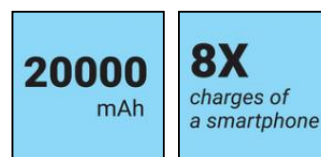

Powerbank 20000 PD65W+2xQC3.0

Articolo n.:

420-62

EAN:

5705730420627

Un potente alimentatore che offre alta velocità, ottime prestazioni e una capacità enorme. Quando non ci sono prese elettriche a portata di mano, questo alimentatore consente la ricarica ottimale di ogni dispositivo portatile. Supporta porte USB-A, QC 3.0 e USB-C PD da 65W standard. Quest'ultima consente di ricaricare quasi tutti i dispositivi USB-C al massimo della velocità, anche la maggior parte dei PC portatili.

[Maggiori informazioni:](#)
 www.sandberg.world

Sandberg Powerbank 20000 PD65W+2xQC3.0

Dati tecnici

Capacity: 20000 mAh / 74.4 Wh
Battery type: Lithium-Ion
USB-C input: 5V/3A, 9V/3A, 12V/3A, 15V/3A, 20V/2.25A (45W max)
USB-C output: 5V/3A, 9V/3A, 12V/3A, 15V/3A, 20V/3.25A (65W max)
USB-A output 1+2: (QC 3.0): 5-6V/3A, 6-9V/2A, 9-12V/1.5A (18W max)
Dimensions: 155 x 74 x 25 mm