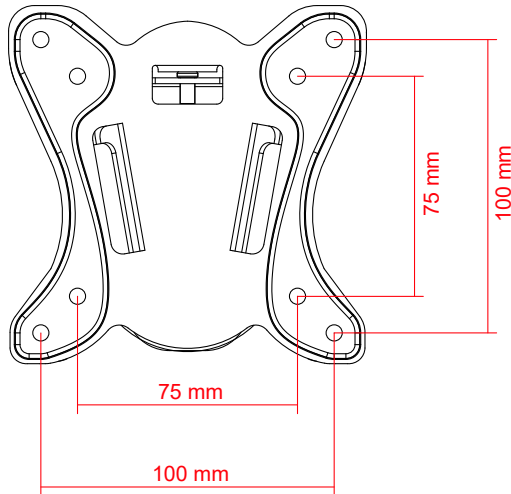

15 mm

### TV-Wandhalterung Basic Fix (Größe S)

- geeignet für die meisten Fernsehgeräte aller gängigen Marken
- platzsparende Wandmontage

Bildschirmgröße: 58 - 107 cm (23 - 42")  
 Max. Traglast: 25 kg  
 Gewicht: 0,25 kg  
 Wandabstand: 15 mm  
 Stärke Wandplatte: 2,0 mm  
 Stärke VESA-Platte: 1,2 mm  
 VESA (FDMI): 75x75, 100x100

### TV Wall Mount Basic Fix (Size S)

- wall bracket suitable for most TV sets of all popular brands
- space saving wall mounting

TV size: 58 - 107 cm (23 - 42")  
 Load capacity: 25 kg  
 Weight: 0.25 kg  
 Wall distance: 15 mm  
 Wall plate thickness: 2.0 mm  
 VESA plate thickness: 1.2 mm  
 VESA (FDMI): 75x75, 100x100