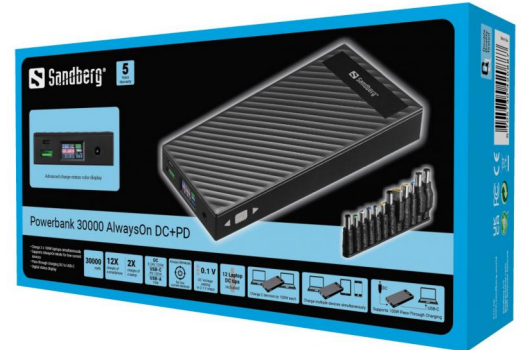

Powerbank 30000 AlwaysOn DC+PD

Articolo n.:

420-88

EAN:

5 Years Warranty	Q Double Quality Tested
-------------------------------	---

30000 mAh	12X charges of a smartphone	2X charges of a laptop
---------------------	--	-------------------------------------

DC 3-24V 120W
USB-C PD 100W
USB-A 18W

30000 AlwaysOn DC+PD è un robusto powerbank in grado di ricaricare contemporaneamente 2 PC portatili di grandi dimensioni. Le due porte PD/CC, ciascuna dotata di 100 W di capacità (fino a 120 W per la CC), offrono un'alimentazione ottimale fuori dall'ufficio o una batteria di emergenza in caso di interruzione della corrente. Inoltre, è presente una potente porta USB-A QC 3.0 da 18 W. Il display digitale a colori, posto sul pannello frontale, offre una panoramica immediata dello stato della carica e capacità della batteria. È possibile eseguire una ricarica rapida del powerbank in meno di 90 minuti. La funzione opzionale "AlwaysOn" consente di ricaricare i dispositivi a basso consumo energetico senza spegnere automaticamente il powerbank.

[Maggiori informazioni:](#)
 www.sandberg.world

Sandberg Powerbank 30000 AlwaysOn DC+PD

Dati tecnici

Li-ion Battery capacity: 21.6V/5000mAh/108Wh (3.6V/30000mAh/108Wh)
Battery type: Lithium-Ion
USB-C IN/OUT: 5V/3A, 9V/3A, 12V/3A, 15V/3A, 20V/5A?PD100W Max, PPS?
DC IN: 5V/5A - 24V/5A?120W Max)
DC OUT: 3V/5A - 25V/4.8A (120W Max).
DC OUT Voltage can be set stepwise in 0.1V steps
USB-A OUT: 5V/3V, 9V/2A, 12V/1.5A (QC3.0 18W Max)
Total max output all 3 ports simultaneously: 200W balanced load.
Supports Pass-Through Charging: Yes. While DC is input, USB-C & USB-A can do output at the same time.
Recharge time: 85 minutes by 100W USB-C PD charger
Capacity and charge status display
Case: ABS+PC fire-proof