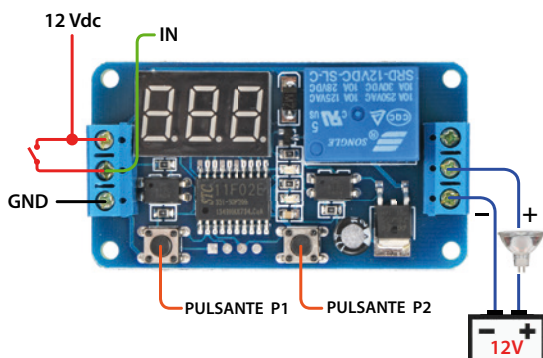

TIMER999 - *Timer* 999 secondi con display

Timer countdown da 999 secondi con display a LED a 3 cifre. Dispone di 2 pulsanti per l'impostazione del tempo, 2 LED di stato, 1 relè di uscita in grado di commutare carichi massimi da 250Vac/2A e 30Vdc/10A. Alimentazione 12 Vdc; dimensioni 67x36x17,5 mm.

Il dispositivo si attiva fornendo una tensione di 12 Vdc ai piedini **Vdc** (positivo) e **GND** (negativo).

Impostazione del countdown

Dopo aver acceso il dispositivo, è possibile impostare il tempo di countdown. Premendo brevemente e ripetutamente il pulsante **P2** si impostano le centi-

Attivazione del countdown

Il countdown si attiva applicando una tensione di 12 Vdc al piedino **IN** e si ferma premendo brevemente il pulsante **P2**. Se il display viene spento durante il countdown questo comunque non si arresta.

Stato dei LED

Il LED rosso indica che il dispositivo è acceso; il LED blu indica che il countdown è in esecuzione. Per arrestare il countdown premere brevemente il pulsante **P2**. Nel momento in cui viene arrestato il countdown il tempo visualizzato sul display subirà un incremento di 1/10/100 secondi in base all'ultima impostazione.