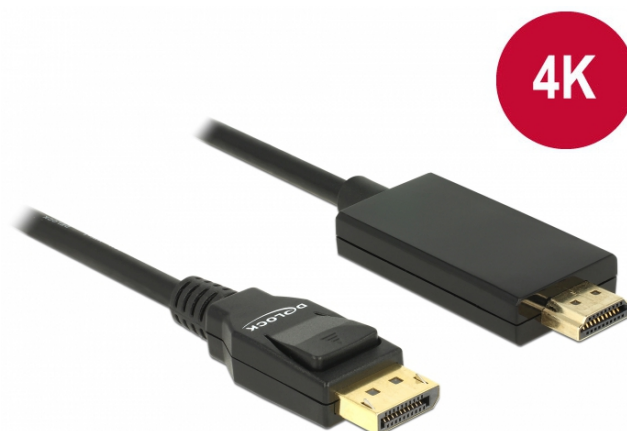

Delock Cavo DisplayPort 1.2 maschio > High Speed HDMI-A maschio passivo 4K 30 Hz 2 m nero

Descrizione

Questo cavo Delock consente il collegamento tra dispositivi, tra cui monitor, con connettore HDMI ad un'interfaccia DisplayPort.

ca. 2 m

Specifiche

- Connettori:
1 x DisplayPort a 20 pin maschio >
1 x High Speed HDMI-A a 19 pin maschio
- Chipset: Parade PS8402A
- DisplayPort 1.2a e High Speed HDMI specifica
- Cavo passivo (level shifter), adatto solo per schede grafiche con uscita DP++
- Direzione segnale: Ingresso DisplayPort > uscita HDMI
- Sezione dei cavi: 30 AWG
- Diametro cavo: ca. 6 mm
- Cavo a doppino incrociato
- Conduttore in rame
- Connettori dorato
- Cavo a schermatura tripla
- Trasferimento di segnali audio e video
- Frequenza di trasferimento dati fino a 10,2 Gb/s
- Risoluzione fino a 3840 x 2160 @ 30 Hz
(a seconda del sistema e dell'hardware collegato)
- Colore: nero
- Lunghezza con connettori: ca. 2 m

Requisiti di sistema

- Un porta DisplayPort DP++ femmina disponibile

Contenuto della confezione

- Cavo da DisplayPort a HDMI

Articolo n. 85317

EAN: 4043619853175

Paese di origine: China

Pacchetto: • Sacchetto in plastica con cerniera

Immagini

General	
Specification:	DisplayPort 1.2a High Speed HDMI
Interface	
Connettore 1:	1 x DisplayPort maschio
Connettore 2:	1 x HDMI-A maschio
Technical characteristics	
Chipset:	Parade PS8402A
Data transfer rate:	10,2 Gb/s
Maximum screen resolution:	3840 x 2160 @ 30 Hz
Physical characteristics	
Cable diameter:	6 mm
Connector finishing:	dorato
Pin finishing:	gold-plated
Conductor material:	copper
Conductor gauge:	30 AWG
Shielding:	triple
Lunghezza:	2 m
Colour:	nero